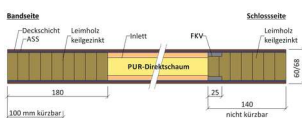

PRODUKTDATENBLATT

VARIOTEC HT-Rohlinge Vario Pur Finline Rotholz

VARIOTEC Haustürrohling VARIO PUR

Deckschicht: innen und außen Ass +

3 mm Sperrholz exterior verl. mit Rotholz Finline Furnier, Rahmenholz Rotholz (Leimholz) keilgezinkt,

Kern: PUR - Konstruktionskern, Stabilisator FKV als metallfreie Verstärkung, geprüft nach DIN EN 1121 Prüfklima

c, d, e und

Toleranzklasse 3 nach DIN EN 12219:2000-06,

Kürzbar: in der Höhe bis 220 mm, fallweise in der Breite bis 100 mm nur bandseitig,

Bodenabschluß + Falzausbildung vor Kürzung berücksichtigen

kartonverpackt

Art. Nr.: T1057071

Abmessungen: 2.150,0 x 950,0 x 68,0 mm
(L x B x H)

Web ID: 1RHVFLIVPRR9521568 **Verpackungseinheit:** 1 Stück

Mind. Bestellmenge: 1 Stück