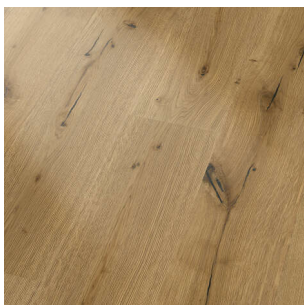

### Landhausdiele Eiche rustikal

Landhausdiele Eiche rustikal gebürstet geölt, mit schwarz gespachtelten Längsrissen, leichte Fase 4-seitig, Klickverbindung, Nuttschicht ca. 3mm, #25,  
8 Stück/Paket = 2,888 qm  
40 Pakete/Palette = 115,52 qm

#### Produktdetails

Gewicht: 3,2 kg

WF30Anwendungszweck: Innenausbau

Die Landhausdiele Eiche rustikal ist ein Fertigparkett mit passgenauer Verarbeitung zur einfachen Klickmontage mit einer Nuttschicht von ca. 4 mm. Die Oberfläche ist praktisch fehlerfrei, Längsrisse sind schwarz gespachtelt für eine besondere Optik. Das Parkett ist gebürstet und geölt und mit einer leichten 4-seitigen Fase versehen, die die einzelnen Dielen hervorhebt und damit den Eindruck von einzeln verlegten Stäben oder Planken vermittelt.

Fertigparkett für Klickverbindung  
Mit leichter 4-seitiger Fase  
Schwarz gespachtelte Längsrisse  
Nuttschicht ca. 4 mm  
Oberfläche gebürstet und geölt