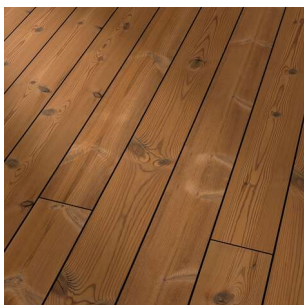

PRODUKTDATENBLATT

Terrassenholz Kiefer thermisch behandelt

Terrassenholz Kiefer thermisch behandelt glatt, 1-seitig gebürstet, D4, mit seitlicher Nut für Terraflex Terrassendielenbefestigung
++ Sichtseite ist die gebürstete Seite ++

Art. Nr.: B3014877

Abmessungen: 3.300,0 x 140,0 x 26,0 mm
(L x B x H)

Web ID: 3ZBHTHKID426140330 **Verpackungseinheit:** 3 Stück

Mind. Bestellmenge: 3 Stück

Produktdetails

Gewicht: 7 kg
WF30Anwendungszweck: Garten und Terrasse
WF30Dauerhaftigkeit: Kl. 2 dauerhaft
WF30Herkunft: europäisch
WF30HolzartWPC: Thermokiefer
WF30Produkt: Terrassendiele
WF30Profil: glatt / 1-seitig gebürstet
WF30Profilart: Massivprofil

Thermokiefer punktet im Vergleich zur unbehandelten Kiefer mit besonderer Langlebigkeit, Formbeständigkeit und Witterungsresistenz im Außenbereich. Mit der umfassenden thermischen Behandlung ohne chemische Zusätze wird das Kiefernholz der Dielen so bearbeitet, dass nahezu keine Wasseraufnahme der Zellen mehr möglich ist. Das Kiefernholz ist deshalb schwind- sowie quellarm und eine gute Alternative zu tropischen Harthölzern. Das glatte Profil der Dielen ist auf der Sichtseite gebürstet und erhält so eine besonders markante und lebendige Holzmaserung Die Dielen sind für eine unsichtbare Montage mittels Senofix oder Terraflex Terrassendielenbefestigung geeignet.

Hinweis: Holzersetzungsprozesse des Kiefernholzes werden durch die Thermobehandlung verringert.

- Langlebig, formstabil und witterungsbeständig
- Thermische Behandlung mit Hitze und Dampf
- Mit glattem Profil
- Einseitig gebürstet