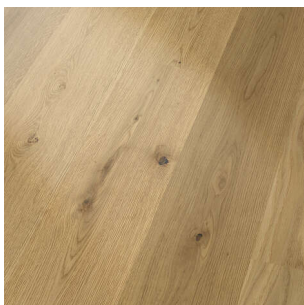

PRODUKTDATENBLATT

Landhausdiele Eiche natur astig

Landhausdiele Eiche natur astig, gebürstet, geölt, leichte Fase

4-seitig, #ZEG03

Äste braun gespachtelt, Klickverbindung, Nutzschicht

ca. 4 mm

8 Stück/Paket = 2,89 qm

Produktdetails

Gewicht: 3,2 kg

WF30Anwendungszweck: Innenausbau

Das Fertigparkett Landhausdiele in Eiche natur astig ist passgenau verarbeitet, sodass es per Klickverbindung einfach verlegt werden kann. Die Nutzschicht beträgt ca. 4 mm. Das Parkett verfügt über eine leichte 4-seitige Fase. Damit werden die einzelnen Stäbe optisch hervorgehoben und das fertige Parkett macht den Eindruck, als wären separate Planken verlegt worden. Die Oberfläche aus Massivholz hat keine Fehler und ist schon fertig gebürstet und geölt.