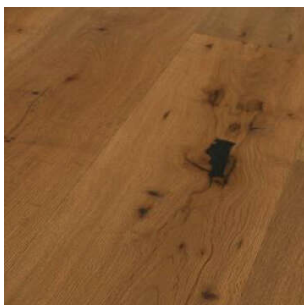

PRODUKTDATENBLATT

Landhausdiele Eiche rustikal/natur bernsteinfarben

Landhausdiele Eiche rustikal/natur , bernsteinfarben

gebürstet, UV-geölt,

leichte Fase 4-seitig #ZEG04,

Klickverbindung,

Nutzschicht ca. 4mm

EAN: 4051823048843 **Mind. Bestellmenge:** 8 Stück

Produktdetails

Gewicht: 3,2 kg

WF30Anwendungszweck: Innenausbau

Die Landhausdiele Eiche rustikal/natur bernsteinfarben ist ein Fertigparkett mit passgenauer Verarbeitung zur einfachen Klickmontage mit einer Nutzschicht von ca. 4 mm. Das Parkett ist gebürstet und UV-geölt und mit einer leichten 4-seitigen Fase versehen, die die einzelnen Dielen hervorhebt und damit den Eindruck von einzeln verlegten Stäben oder Planken vermittelt.

- Fertigparkett für Klickverbindung
- mit leichter 4-seitiger Fase
- Nutzschicht ca. 4 mm
- Oberfläche gebürstet und UV-geölt

Downloads zum Artikel

- 3FFPIWACEIRN30_B3034916_Landhausdiele_Eiche rustikal natur_TDB.pdf
- 3FFPIWACEIRN30_LDH_Eiche rustikal_Pflege Gel_TDB.pdf
- 3FFPIWACEIRN30_LHD_Eiche rustikal_Pflegeanleitung für UV und Hardwax - geölte Böden.pdf