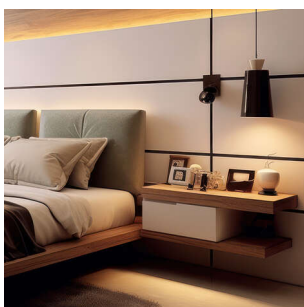

Art. Nr.: P00612025

Abmessungen:

1.000,0 x 1.440,0 x 1,0 mm
(L x B x H)

Web ID: 0KUCOINBWH-MA **Verpackungseinheit:** 0 Lfd. m

Mind. Bestellmenge: 1 Lfd. m

Produktdetails

Gewicht: 1 kg

WF00Brandschutzklasse: Klasse 1 - normal entflammbar

Prägung: Matt

Feuchte: Ca. 10 %

Lichteinheit: Blaumaßstab 4-5

cohera by Salamander ist ein flexibler Möbel-Dekorwerkstoff auf Basis hochwertiger recycelter Lederfasern.

cohera Interior besteht aus dem Trägermaterial cohera Pure und einer widerstandsfähigen Beschichtung. Die Oberfläche ist direkt einsatzbereit und benötigt keine weitere Oberflächenbehandlung.

Produkteigenschaften

- Hersteller Salamander
- Made in Germany
- Zertifizierung: OEKO-TEX® Leather Standard, REACH-konform
- Brandschutzklasse normal entflammbar
- Zusammensetzung: ca. 60 % recyceltes Echtleder, ca. 20 % Naturlatex, ca. 5 % Pigmente, ca. 15 % Veredelung
- Lichteit: Blaumaßstab 4 - 5
- UV-beständig
- 3D-verformbar
- Hoch abriebfest
- Angenehm warme Haptik
- Natürlicher Geruch von Leder, natürlichen Fetten und Wachsen sowie Naturlatex
- Widerstandsfähig gegen haushaltsübliche, nicht ätzende und scheuernde Chemikalien und Lebensmittel
- Einsatzbereich: Innenbereich, Wandverkleidungen, Schubkasteneinlagen, Möbelfronten