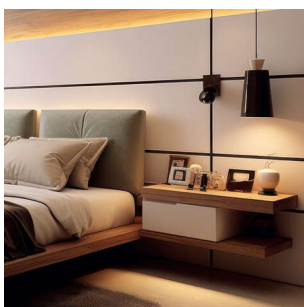

Art. Nr.: P00612027   **Abmessungen:** 1.000,0 x 1.440,0 x 1,0 mm (L x B x H)
Web ID: 0KUCOINGRE-MA   **Verpackungseinheit:** 0 Lfd. m
Mind. Bestellmenge: 1 Lfd. m

Produktdetails

Gewicht: 1 kg
WF00Brandschutzklasse: Klasse 1 - normal entflammbar
Prägung: Matt
Feuchte: Ca. 10 %
Lichtechtheit: Blaumaßstab 4-5
cohera by Salamander ist ein flexibler Möbel-Dekorwerkstoff auf Basis hochwertiger recycelter Lederfasern.

cohera Interior besteht aus dem Trägermaterial cohera Pure und einer widerstandsfähigen Beschichtung. Die Oberfläche ist direkt einsatzbereit und benötigt keine weitere Oberflächenbehandlung.

Produkteigenschaften

- Hersteller Salamander
- Made in Germany
- Zertifizierung: OEKO-TEX® Leather Standard, REACH-konform
- Brandschutzklasse normal entflammbar
- Zusammensetzung: ca. 60 % recyceltes Echtleder, ca. 20 % Naturlatex, ca. 5 % Pigmente, ca. 15 % Veredelung
- Lichtecht: Blaumaßstab 4 - 5
- UV-beständig
- 3D-verformbar
- Hoch abriebfest
- Angenehm warme Haptik
- Natürlicher Geruch von Leder, natürlichen Fetten und Wachsen sowie Naturlatex
- Widerstandsfähig gegen haushaltsübliche, nicht ätzende und scheuernde Chemikalien und Lebensmittel
- Einsatzbereich: Innenbereich, Wandverkleidungen, Schubkasteneinlagen, Möbelfronten