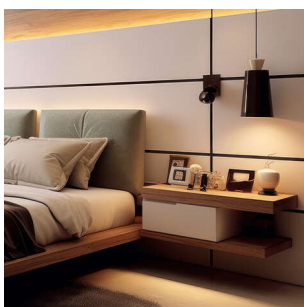

PRODUKTDATENBLATT

cohera Interior Matt Red Brown - Rollenware

cohera Interior Matt Red Brown
 Farbbezeichnung: M.21.7.M/176
 Farbnummer: 78128M

-
 Rollenware

zertifiziert nach Ökotex-Lederstandard

Lederfaserstoff ist ein Produkt, hergestellt aus über 90% natürlichen Rohstoffen, sowie verschiedenen Arten von Lederresten. Abweichungen und Toleranzen in Farbe, Weichheit, Griff und Optik liegen in der Natur des Produktes und sind vom Hersteller nur bedingt beeinflussbar

Art. Nr.: P00512030 **Abmessungen:** 1.000,0 x 1.440,0 x 1,0 mm (L x B x H)
Web ID: 0KUCOINRBR-MA **Verpackungseinheit:** 0 Lfd. m
Mind. Bestellmenge: 1 Lfd. m

Produktdetails

Gewicht: 1 kg
 WF00Brandschutzklasse: Klasse 1 - normal entflammbar
 Prägung: Matt
 Feuchte: Ca. 10 %
 Lichtechtheit: Blaumaßstab 4-5
 cohera by Salamander ist ein flexibler Möbel-Dekorwerkstoff auf Basis hochwertiger recycelter Lederfasern.

cohera Interior besteht aus dem Trägermaterial cohera Pure und einer widerstandsfähigen Beschichtung. Die Oberfläche ist direkt einsatzbereit und benötigt keine weitere Oberflächenbehandlung.

Produkteigenschaften