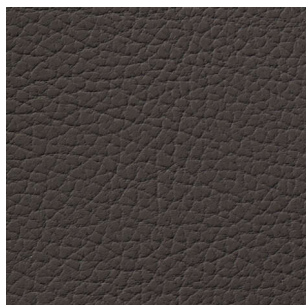

Art. Nr.: P00512034 **Abmessungen:** 1.000,0 x 1.440,0 x 1,0 mm (L x B x H)

Web ID: 0KUCOINDBR-BI **Verpackungseinheit:** 0 Lfd. m

Mind. Bestellmenge: 1 Lfd. m

Produktdetails

Gewicht: 1 kg

WF00Brandschutzklasse: Klasse 1 - normal entflammbar

Prägung: Bison

Feuchte: Ca. 10 %

Lichteinheit: Blaumaßstab 4-5

cohera by Salamander ist ein flexibler Möbel-Dekorwerkstoff auf Basis hochwertiger recycelter Lederfasern.

cohera Interior besteht aus dem Trägermaterial cohera Pure und einer widerstandsfähigen Beschichtung. Die Oberfläche ist direkt einsatzbereit und benötigt keine weitere Oberflächenbehandlung.

Produkteigenschaften

- Hersteller Salamander
- Made in Germany
- Zertifizierung: OEKO-TEX® Leather Standard, REACH-konform
- Brandschutzklasse normal entflammbar
- Zusammensetzung: ca. 60 % recyceltes Echtleder, ca. 20 % Naturlatex, ca. 5 % Pigmente, ca. 15 % Veredelung
- Lichtecht: Blaumaßstab 4 - 5
- UV-beständig
- 3D-verformbar
- Hoch abriebfest
- Angenehm warme Haptik
- Natürlicher Geruch von Leder, natürlichen Fetten und Wachsen sowie Naturlatex
- Widerstandsfähig gegen haushaltsübliche, nicht ätzende und scheuernde Chemikalien und Lebensmittel
- Einsatzbereich: Innenbereich, Wandverkleidungen, Schubkasteneinlagen, Möbelfronten