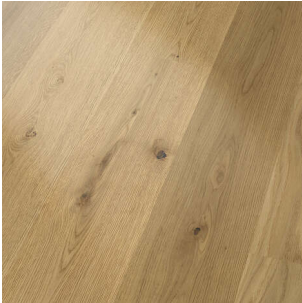

### Landhausdiele Eiche natur astig roh

Landhausdiele Eiche natur astig, roh , gebürstet  
leichte Fase 4-seitig #29  
Klickverbindung, Nutzschicht  
ca. 4 mm  
8 Stück/Paket = 2,888 qm  
40 Pakete/Palette = 115,52 qm