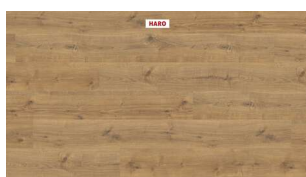

PRODUKTDATENBLATT

Laminatboden Profi Selection Black Line TC XL

Laminatboden Profi Selection Black Line TC XL Landhausdiele Eiche Astig Original authentic 4V,
Nutzungsklasse 23/32,
5 Stück/Paket = 2,68 qm,
39 Pakete/Palette = 104,52 qm
542535

Art. Nr.: B3044981 **Abmessungen:** 2.200,0 x 243,0 x 8,0 mm (L x B x H)
Web ID: 3FFPHAPSL542535 **Verpackungseinheit:** 9 Stück
EAN: 4018427486686 **Mind. Bestellmenge:** 9 Stück

Produktdetails

Gewicht: 3,8 kg
WF30Abriebklasse: AC4
WF30Anwendungszweck: Innenausbau
WF30HolzartDekor: Eiche
WF30Nutzungsklasse: NK 23, 32
WF30Oberflaechenart: authentic
WF30Optik: Landhausdiele
WF30Produkt: Laminatboden
WF30Serie: Profi Selection
WF30Traeger: HDF
Helligkeit: mittel

Der Qualitätsboden von HARO speziell für den Profi. Durch seine Vielfältige Optik, ob in harmonisch, natürlich, lebhaft, rustikal oder astig, ist für jeden etwas dabei. Die Laminatböden der Profi Selection von HARO gibt es in drei verschiedenen Ausführungen:

1. Black Line: Landhausdiele XL 4V / NK: 23/32
2. Red Line: Landhausdiele 4V / NK: 23/32
3. Blue Line: Landhausdiele / NK: 23/31