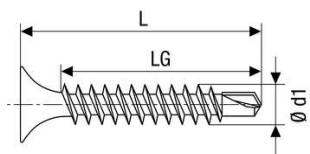

PRODUKTDATENBLATT

**Spax GIX-D Trockenbauschraube Ø3,5x45 mm
Bohrspitze 500St**

Spax GIX-D Trockenbauschraube GIX-D Tropetenkopf Ø3,5x45 mm
H2 Bohrspitze Phosphatisiert 500St
Spax 1991170350455
4003530258688

Art. Nr.: E9592366 **Abmessungen:** 0,0 x 0,0 x 0,0 mm (L x B x H)
Web ID: 954SPATB35045 **Verpackungseinheit:** 500 Stück
EAN: 4003530258688 **Mind. Bestellmenge:** 500 Stück

Produktdetails

Durchmesser: 3,5 mm
Farbe: Schwarz
Laengeinm: 45 mm
Geeignet für Metallprofile bis 2,0 mm Stärke
Einsatz: Zur Befestigung von Gipskarton auf Verstärkungsprofilen.

Gewindedurchmesser d1 3,5 mm
Gesamtlänge L 45 mm
Kopfdurchmesser dk 8,3 mm
Vollgewindelänge LG 39 mm
Klingengröße Z 2