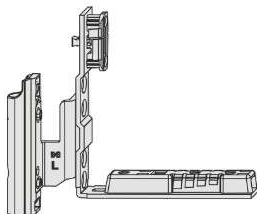

PRODUKTDATENBLATT

ROTO NT Falzeckband E5
12/18-9 mit Nutführung

Roto NT Falzeckband E5 12/18-9 L

Roto Falzeckband NT E5 FABD MN 12/18-9 L
815403

Art. Nr.: E9468658 **Abmessungen:** 0,0 x 0,0 x 0,0 mm (L x B x H)
Web ID: 948FGMY815403 **Verpackungseinheit:** 1 Stück
EAN: 4051823046030 **Mind. Bestellmenge:** 1 Stück

Produktdetails

Gewicht: 0,12 kg

Roto bietet unterschiedliches Zubehör für Fenstergetriebe wie Ziehgriffe, Eckumlenkungen, Kniehebel für Stulpgetriebe und Niveau-Schaltsperrn für links und rechts. Außerdem sind Griffe (zum Teil abschließbar) verfügbar. Auch Falz- und Einlassgetriebe gehören zum Zubehör-Sortiment. Für die einfache Montage bietet der Hersteller auch passendes Werkzeug wie Doppelmaulschlüssel als Einstellschlüssel sowie 6-Kant-Schraubendreher für Schließzapfen