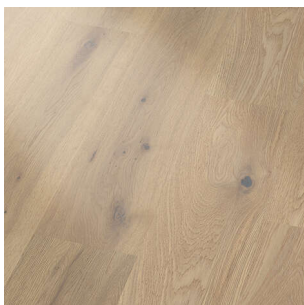

PRODUKTDATENBLATT

Landhausdiele Eiche natur astig weiß Breitware handgehobelt

Landhausdiele Eiche natur astig weiß Breitware, handgehobelt , gebürstet, weiß geölt,
leichte Fase 4- seitig,
Klickverbindung #34
Nutzschicht ca. 4 mm
6 Stück/Paket = 3,43 qm
33 Pakete/Palette = 113,19 qm

Art. Nr.: B3095267 **Abmessungen:** 2.200,0 x 260,0 x 15,0 mm
(L x B x H)
Web ID: 3FFPIWACEINWHB **Verpackungseinheit:** 6 Stück
Mind. Bestellmenge: 6 Stück

Produktdetails

Gewicht: 4,5 kg

WF30Anwendungszweck: Innenausbau

Bei der Landhausdiele Eiche natur astig weiß Breitware handelt es sich um ein Fertigparkett mit einer Nutzschicht von ca. 4 mm. Es ist einfach per Klicksystem montierbar. Die Breitware ist passgenau verarbeitet und mit einer leichten 4-seitigen Fase versehen, die die einzelnen Dielen hervorhebt. Die Oberfläche ist fehlerfrei, gebürstet und weiß geölt.

Fertigparkett für Klickverbindung
Passgenaue Verarbeitung
Nutzschicht ca. 4 mm
Leichte 4-seitige Fase
Oberfläche gebürstet und weiß geölt

Downloads zum Artikel

- 3FFPIWACEINWHB30_B3095267_Landhausdiele Eiche natur astig weiß Breitware handgehobelt_TDB.pdf
- 3FFPIWACEINWHBParkett Verlege- und Pflegeanleitung_2023.pdf