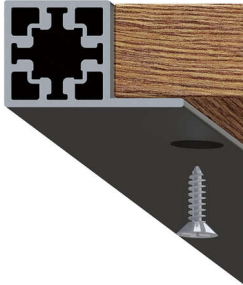

PRODUKTDATENBLATT

CADRO Seiten-/Bodenprofil zum Anschrauben, Edelstahl optik

CADRO Seiten-/Bodenprofil zum Anschrauben,
Edelstahl optik E2
9298797

Art. Nr.: E9298797 **Abmessungen:** 0,0 x 0,0 x 0,0 mm (L x B x H)
Web ID: 935CAHB9298797 **Verpackungseinheit:** 1 Stück
EAN: 4063674423335 **Mind. Bestellmenge:** 1 Stück

Produktdetails

Gewicht: 0,15 kg
Farbe: Edelstahl Optik
Nennlänge: 3000
Zum Verschrauben von 16 mm Böden
Länge 3000 mm, ablängbar
Aluminium

Links zum Artikel

- Cadenas Zeichnung

Downloads zum Artikel

- complete_1.pdf