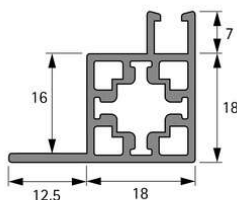

PRODUKTDATENBLATT

CADRO St-Profil vorl. unten Edelstahl optik, L 3000 mm E2

CADRO St-Profil vorl. unten
Edelstahl optik, L 3000 mm E2
9298801

Art. Nr.: E9298801 **Abmessungen:** 0,0 x 0,0 x 0,0 mm (L x B x H)
Web ID: 935CAHB9298801 **Verpackungseinheit:** 1 Stück
EAN: 4063674423373 **Mind. Bestellmenge:** 1 Stück

Produktdetails

Gewicht: 0,15 kg
Farbe: Edelstahl Optik
Nennlänge: 3000

Unteres Bodenprofil für vorliegende Schiebetürlösungen

Passend zum Beschlag SlideLine M

Für 16 mm Böden, anschraubbar

Länge 3000 mm, ablängbar