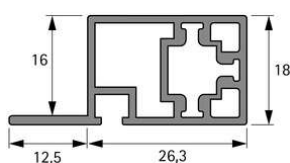

## PRODUKTDATENBLATT

**CADRO St-Profil einl. oben schwarz matt, L 3000 mm E2**

CADRO St-Profil einl. oben  
schwarz matt, L 3000 mm E2  
9298802

**Art. Nr.:** E9298802      **Abmessungen:** 0,0 x 0,0 x 0,0 mm (L x B x H)  
**Web ID:** 935CAHB9298802      **Verpackungseinheit:** 1 Stück  
**EAN:** 4063674423380      **Mind. Bestellmenge:** 1 Stück

**Produktdetails**

Gewicht: 0,15 kg  
Farbe: Schwarz matt  
Nennlänge: 3000  
Oberes Bodenprofil für flächenbündige Schiebetürlösungen  
Passend zum Beschlag SlideLine M  
Für 16 mm Böden, anschraubbar  
Länge 3000 mm, ablängbar  
Aluminium