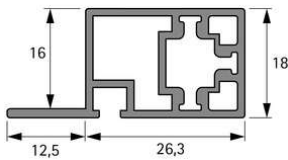

PRODUKTDATENBLATT

**CADRO St-Profil einl. oben Edelstahl optik, L 3000 mm E2**

CADRO St-Profil einl. oben
Edelstahl optik, L 3000 mm E2
9298803

Art. Nr.: E9298803 **Abmessungen:** 0,0 x 0,0 x 0,0 mm (L x B x H)
Web ID: 935CAHB9298803 **Verpackungseinheit:** 1 Stück
EAN: 4063674423397 **Mind. Bestellmenge:** 1 Stück

Produktdetails

Gewicht: 0,15 kg
Farbe: Edelstahl Optik
Nennlänge: 3000
Oberes Bodenprofil für flächenbündige Schiebetürlösungen
Passend zum Beschlag SlideLine M
Für 16 mm Böden, anschraubbar
Länge 3000 mm, ablängbar
Aluminium