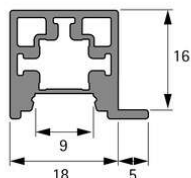

PRODUKTDATENBLATT

**CADRO Lichtprofil Boden schwarz matt, L 3000 mm E2**

CADRO Lichtprofil Boden
schwarz matt, L 3000 mm E2
9298814

Art. Nr.: E9298814 **Abmessungen:** 0,0 x 0,0 x 0,0 mm (L x B x H)

Web ID: 935CAHB9298814 **Verpackungseinheit:** 1 Stück

EAN: 4063674423502 **Mind. Bestellmenge:** 1 Stück

Produktdetails

Gewicht: 0,15 kg

Farbe: Schwarz matt

Bodenprofil für Lichtakzente

Zum Auflegen von 16 mm Böden

Geeignet für den Einsatz handelsüblicher LED-Stripes mit einer maximalen Breite von 6 mm

Passendes Diffusionsprofil zur Abdeckung, Bestell-Nr. 9 298 819 / 9 298 818, bitte separat bestellen

Länge 3000 mm, ablängbar

Aluminium

Links zum Artikel

- Cadenas Zeichnung

Downloads zum Artikel

- complete_1.pdf