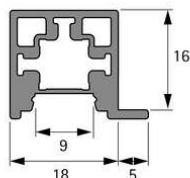

## PRODUKTDATENBLATT

**CADRO Lichtprofil Boden Edelstahl optik, L 3000 mm E2**

CADRO Lichtprofil Boden  
Edelstahl optik, L 3000 mm E2  
9298815

**Art. Nr.:** E9298815      **Abmessungen:** 0,0 x 0,0 x 0,0 mm (L x B x H)  
**Web ID:** 935CAHB9298815      **Verpackungseinheit:** 1 Stück  
**EAN:** 4063674423519      **Mind. Bestellmenge:** 1 Stück

**Produktdetails**

Gewicht: 0,15 kg

Farbe: Edelstahl Optik

Bodenprofil für Lichtakzente

Zum Auflegen von 16 mm Böden

Geeignet für den Einsatz handelsüblicher LED-Stripes mit einer maximalen Breite von 6 mm

Passendes Diffusionsprofil zur Abdeckung, Bestell-Nr. 9 298 819 / 9 298 818, bitte separat bestellen

Länge 3000 mm, ablängbar

Aluminium

**Links zum Artikel**

- Cadenas Zeichnung

**Downloads zum Artikel**

- complete\_1.pdf