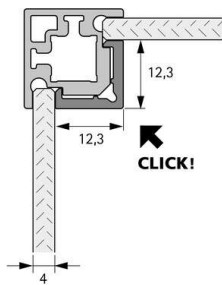

PRODUKTDATENBLATT

**CADRO Clip-Eckprofil 2-SEITIG Kunststoff schwarz matt,**

CADRO Clip-Eckprofil 2-SEITIG
Kunststoff schwarz matt, L 3000 E2
9303918

Art. Nr.: E9303918 **Abmessungen:** 0,0 x 0,0 x 0,0 mm (L x B x H)

Web ID: 935CAHB9303918 **Verpackungseinheit:** 1 Stück

EAN: 4063674001816 **Mind. Bestellmenge:** 1 Stück

Produktdetails

Gewicht: 0,15 kg

Farbe: Schwarz matt

Downloads zum Artikel

- complete_1.pdf