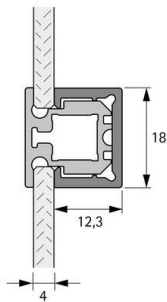

PRODUKTDATENBLATT

**CADRO Clip-Mittelprofil Kunststoff Edelstahl optik,
L 3000mm**

CADRO Clip-Mittelprofil Kunststoff
Edelstahl optik, L 3000mm E2
9303923

Art. Nr.: E9303923 **Abmessungen:** 0,0 x 0,0 x 0,0 mm (L x B x H)
Web ID: 935CAHB9303923 **Verpackungseinheit:** 1 Stück
EAN: 4063674001861 **Mind. Bestellmenge:** 1 Stück

Produktdetails

Gewicht: 0,15 kg
Farbe: Edelstahl Optik

Downloads zum Artikel

- complete_1.pdf