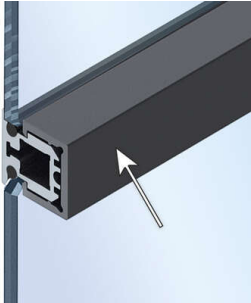

PRODUKTDATENBLATT

**CADRO Clip-Mittelprofil Kunststoff Edelstahl optik,
L 3000mm**

CADRO Clip-Mittelprofil Kunststoff
Edelstahl optik, L 3000mm E2
9303923

Art. Nr.: E9303923 **Abmessungen:** 0,0 x 0,0 x 0,0 mm (L x B x H)
Web ID: 935CAHB9303923 **Verpackungseinheit:** 1 Stück
EAN: 4063674001861 **Mind. Bestellmenge:** 1 Stück

Produktdetails

Gewicht: 0,15 kg
Farbe: Edelstahl Optik

Downloads zum Artikel

- complete_1.pdf