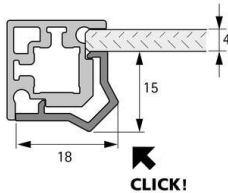

PRODUKTDATENBLATT

**CADRO Clip-Eckprofil 1-SEITIG Kunststoff
Transluzent, 3000mm**

CADRO Clip-Eckprofil 1-SEITIG
Kunststoff Transluzent, t, 3000mm E2
9303924

Art. Nr.: E9303924 **Abmessungen:** 0,0 x 0,0 x 0,0 mm (L x B x H)
Web ID: 935CAHB9303924 **Verpackungseinheit:** 1 Stück
EAN: 4063674001878 **Mind. Bestellmenge:** 1 Stück