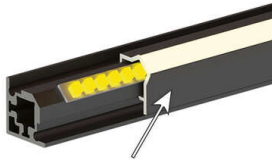

PRODUKTDATENBLATT

**CADRO Clip-Eckprofil 1-SEITIG Kunststoff
Transluzent, 3000mm**

CADRO Clip-Eckprofil 1-SEITIG
Kunststoff Transluzent, t, 3000mm E2
9303924

Art. Nr.: E9303924 **Abmessungen:** 0,0 x 0,0 x 0,0 mm (L x B x H)
Web ID: 935CAHB9303924 **Verpackungseinheit:** 1 Stück
EAN: 4063674001878 **Mind. Bestellmenge:** 1 Stück