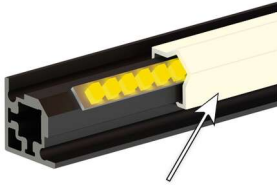

PRODUKTDATENBLATT

**CADRO Clip-Eckprofil 2-SEITIG Kunststoff
Transluzent, 3000mm**

CADRO Clip-Eckprofil 2-SEITIG
Kunststoff Transluzent, t, 3000mm E2
9303925

Art. Nr.: E9303925 **Abmessungen:** 0,0 x 0,0 x 0,0 mm (L x B x H)
Web ID: 935CAHB9303925 **Verpackungseinheit:** 1 Stück
EAN: 4063674001885 **Mind. Bestellmenge:** 1 Stück