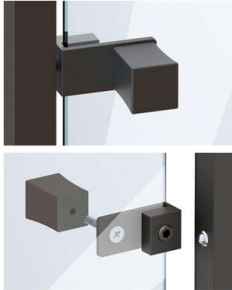

### CADRO Glastüraufnahme für Knopf Kunststoff schwarz matt E2

CADRO Glastüraufnahme für Knopf  
Kunststoff schwarz matt E2  
9303936

**Art. Nr.:** E9303936      **Abmessungen:** 0,0 x 0,0 x 0,0 mm (L x B x H)  
**Web ID:** 935CAHB9303936      **Verpackungseinheit:** 1 Stück  
**EAN:** 4063674001984      **Mind. Bestellmenge:** 1 Stück

#### Produktdetails

Gewicht: 0,15 kg  
Farbe: Schwarz matt