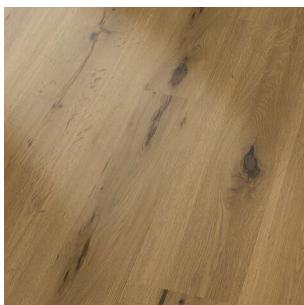

PRODUKTDATENBLATT

Landhausdiele Eiche rustikal Akzent

Landhausdiele Eiche rustikal Akzent, Klickverbindung, 1-Stab Minifase, handgehobelt, gebürstet, geölt, mit schwarz gespachtelten Längsrissen, Nuttschicht ca. 4 mm #ZEG 05
8 Stück/Paket = 2,888 qm
40 Pakete/Palette = 115,52 qm

Art. Nr.: B3075269 **Abmessungen:** 1.900,0 x 190,0 x 15,0 mm (L x B x H)
Web ID: 3FFPIWACEIRAAN **Verpackungseinheit:** 8 Stück
Mind. Bestellmenge: 8 Stück

Produktdetails

Gewicht: 3,2 kg

WF30Anwendungszweck: Innenausbau

Die Landhausdiele Eiche rustikal Akzent ist dank passgenauer Verarbeitung und Klickverbindung einfach zu verlegen. Das Parkett mit 4 mm Nuttschicht ist handgehobelt und mit schwarz gespachtelten Längsrissen versehen, was der Landhausdiele eine besondere Optik verleiht. Die Oberfläche ist gebürstet und geölt sowie mit leichter 4-seitiger Fase abgerundet, die die einzelnen Dielen optisch hervorhebt und somit den Eindruck eines einzeln verlegten Parketts vermittelt.

Passgenaues Fertigparkett für Klickverbindung

Nuttschicht 4 mm

Schwarz gespachtelte Längsrisse

Leichte 4-seitige Fase

Oberfläche gebürstet und geölt

Downloads zum Artikel

- 3FFPIWACEIRAAN30_LHD_Eiche rustikal_Pflegeanleitung für UV und Hardwax - geölte Böden.pdf
- 3FFPIWACEIRAAN30_LDH_Eiche rustikal_Pflege Gel_TDB.pdf