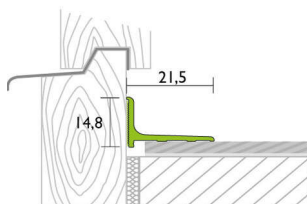

PRODUKTDATENBLATT

Abschlussprofil für Balkontüren selbstklebend Brilliantweiß

Abschlussprofil für Balkontüren selbstklebend
Alu eloxiert Brilliantweiß
30615

Art. Nr.: B3085341 **Abmessungen:** 2.700,0 x 21,5 x 14,8 mm (L x B x H)
Web ID: 3FABSSKPL270WEI **Verpackungseinheit:** 1 Stück
EAN: 4021651306156 **Mind. Bestellmenge:** 1 Stück

Produktdetails

Gewicht: 0,37 kg

Mit dem Abschlussprofil lassen sich Kanten beim Verlegen von Laminat- und Parkettböden verblenden. Das gilt auch für Höhenunterschiede am Rand, wie zum Beispiel angrenzende Schwellen, Kacheln Fliesen etc. Schnittkanten werden verdeckt und ein einheitliches, harmonisches Verlegebild geschaffen. Die Profile sind verschraubbar und punktgenau justierbar.

Hinweis: Die Abschlussprofile sind aus eloxiertem Aluminium gefertigt.

- Einheitliches, sauberes Verlegebild
- Verschraubbar und punktgenau zu justieren
- Aus eloxiertem Aluminium
- In verschiedenen Farben wählbar