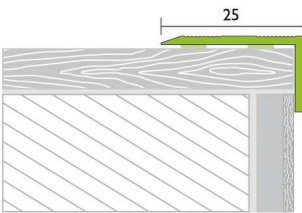

PRODUKTDATENBLATT

Winkelprofil 25x10 mm gerillt selbstklebend champagnerfar.

Winkelprofil 25 x 10 mm gerillt selbstklebend
Alu eloxiert champagnerfarben
88630

Art. Nr.: B3095366 **Abmessungen:** 2.700,0 x 25,0 x 10,0 mm (L x B x H)
Web ID: 3WPFSKPL270CH **Verpackungseinheit:** 1 Stück
EAN: 4021651886306 **Mind. Bestellmenge:** 1 Stück

Produktdetails

Gewicht: 0,32 kg

Mit dem selbstklebenden Winkelprofil lassen sich saubere Abschlüsse an Kanten und Außenseiten schaffen. Winkelprofile werden beispielsweise als Treppenwinkel, Türschwellenprofil oder als Abschluss an Podesten oder ähnlichem genutzt. Dank selbstklebender Montage kann der Winkel beschädigungsfrei am Untergrund angebracht werden. Das leichte und robuste Aluminium bildet nicht nur einen optischen Abschluss, sondern schützt gleichzeitig den Untergrund vor Abnutzung. Passend zum Raumkonzept sind die Winkelprofile in verschiedenen Farbvariationen wählbar.

- Selbstklebende, beschädigungsfreie Montage
- Für viele Anwendungsgebiete geeignet
- Aus robustem und pflegeleichtem Aluminium