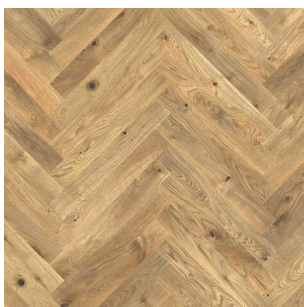

### 2-Schicht Parkett Eiche Objekt lackiert

2-Schicht Parkett Eiche Objekt lackiert, rechte und linke Stäbe,  
 70% natur/classic Sortierung,  
 30% rustikal Sortierung, kein Splint,  
 Äste bis 15 mm erlaubt, fallende Struktur, Nutzschicht ca. 3,6 mm,  
 600x120x11 mm  
 28 Stück/Paket = 2,016 qm  
 48 Pakete/Palette = 96,77 qm

#### Produktdetails

**Gewicht:** 14 kg  
**WF30Anwendungszweck:** Innenausbau  
**WF30HolzartDekor:** Eiche  
**WF30Oberflaechenart:** lackiert  
**WF30Produkt:** 2-Schicht-Parkett  
**WF30Merkmal:** linke & rechte Stäbe

Sie sind auf der Suche nach einem Echtholzboden? Dann ist das 2-Schicht Parkett Eiche Objekt lackiert genau das Richtige. Durch die lackierte Oberfläche, erhält der Boden eine elegante und dennoch modere Optik. Der Boden ist in verschiedenen Abmessungen erhältlich, in den Paketen können je nach Artikel rechte und linke Stäbe oder nur linke Stäbe/nur rechte Stäbe enthalten sein.