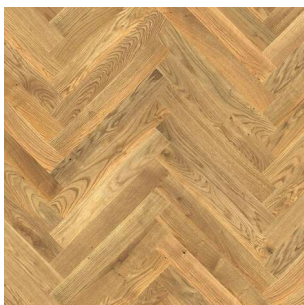

PRODUKTDATENBLATT

2-Schicht Parkett Eiche rustikal Woca geölt Nut+Feder

2-Schicht Parkett Eiche rustikal Woca geölt,
mit Nut+Feder, ohne Splint, Punktäste bis 10 mm erlaubt, leichte Farbunterschiede erlaubt,

Nutzschicht: ca. 3,6 mm,
1200x120x11 mm,
16 Stück/Pack = 2,304 qm
50 Pack/Palette = 115,20 qm
FSC Mix 70% DNV-COC-002415

Art. Nr.: B3075433

Abmessungen: 2.304,0 x 1.000,0 x 11,0 mm
(L x B x H)

Web ID: 3FFPJA2EICROENF12012 **Verpackungseinheit:** 1 Pack

Mind. Bestellmenge: 1 Pack

Produktdetails

Gewicht: 19,4 kg
WF30Anwendungszweck: Innenausbau
WF30HolzartDekor: Eiche
WF30Oberflaechenart: geölt
WF30Produkt: 2-Schicht-Parkett
WF30Merkmal: mit Nut & Feder2

Das 2-Schicht Parkett Eiche rustikal Woca, geölt besticht durch seine lebhaftige Optik. Den Boden gibt es in verschiedenen Abmessungen und ist mit einer Nutzschicht von 3,6 mm erhältlich oder in einer Abmessung mit der Nutzschicht 2,5 mm erhältlich.