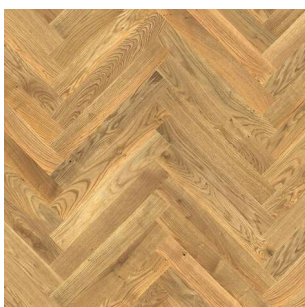

### 2-Schicht Parkett Eiche rustikal Woca geölt Nut+Feder

2-Schicht Parkett Eiche rustikal Woca geölt,  
mit Nut+Feder, ohne Splint, Punktäste bis 10 mm erlaubt, leichte Farbunterschiede erlaubt,

Nutzschicht: ca. 3,6 mm,  
1100x120x11 mm,  
16 Stück/Pack = 2,112 qm  
50 Pack/Palette = 105,60qm  
FSC Mix 70% DNV-COC-002415

#### Produktdetails

Gewicht: 19,4 kg  
WF30Anwendungszweck: Innenausbau  
WF30HolzartDekor: Eiche  
WF30Oberflaechenart: geölt  
WF30Produkt: 2-Schicht-Parkett  
WF30Merkmal: mit Nut & Feder2

Das 2-Schicht Parkett Eiche rustikal Woca, geölt besticht durch seine lebhaftige Optik. Den Boden gibt es in verschiedenen Abmessungen und ist mit einer Nutzschicht von 3,6 mm erhältlich oder in einer Abmessung mit der Nutzschicht 2,5 mm erhältlich.