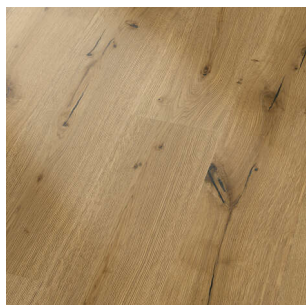

PRODUKTDATENBLATT

Landhausdiele Eiche rustikal N+F

Landhausdiele Eiche rustikal gebürstet, geölt, mit schwarz gespachtelten Längsrissen, leichte Fase 4-seitig, Nut + Feder, Nutzschrift ca. 4mm, # 38

8 Stück/Paket = 3,344 qm

WF30Anwendungszweck: Innenausbau

Die Landhausdiele Eiche rustikal ist mit Nut und Feder ausgestattet und eignet sich sowohl für vollflächiges Verkleben als auch für eine schwimmende Verlegung. Die Nutzschrift beträgt ca. 4 mm. Die einzelnen Dielen sind mit schwarz gespachtelten Längsrissen versehen. Das Parkett verfügt über eine leichte 4-seitige Fase, die die einzelnen Dielen optisch betont. Die Oberfläche ist außerdem gebürstet und geölt.

Mit Nut + Feder

Für vollflächiges Verkleben und schwimmende Verlegung

Nutzschrift ca. 4 mm

Schwarz gespachtelte Längsrisse

Leichte 4-seitige Fase

Downloads zum Artikel

- 3FFPIWNFEIRG22030_B3094936_Landhausdiele Eiche rustikal_TDB.pdf
- 3FFPIWNFEIRG220Parkett Verlege- und Pflegeanleitung_2023.pdf