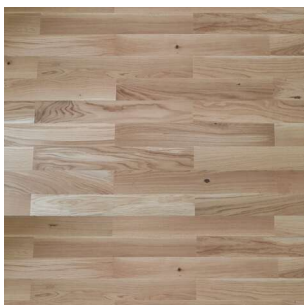

PRODUKTDATENBLATT

Mosaikparkett Eiche Rustikal

Mosaikparkett Eiche rustikal, Englischer Verband
8x640x320 mm, Stärke 8mm
2,611 qm/Pack
66 Pakete/Palette = 172,34 qm

Art. Nr.: B3085458 **Abmessungen:** 2.611,0 x 1.000,0 x 8,0 mm
(L x B x H)
Web ID: 3FFPMOEIREVEP640 **Verpackungseinheit:** 1 Pack
Mind. Bestellmenge: 1 Pack

Produktdetails

Gewicht: 13,58 kg

WF30Anwendungszweck: Innenausbau

Das Mosaikparkett Eiche rustikal im englischen Verband besteht aus Holzlamellen mit einer Stärke von 8 mm, die jeweils um eine halbe Länge versetzt angeordnet sind. Der fertige Fußboden wirkt harmonisch und passt zu vielen Einrichtungsstilen. Durch die geringe Stärke des Parketts ist es auch hervorragend für die Verlegung über einer Fußbodenheizung geeignet, da die Wärme gut durchdringen kann. Das Parkett ist unbehandelt und wird nach dem Verlegen geschliffen und lackiert, gewachst oder geölt. Hierfür kann auch ein farbiges Öl verwendet werden, um dem Mosaikparkett eine besondere Optik zu verleihen.