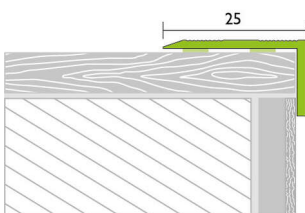

PRODUKTDATENBLATT

Winkelprofil 25x20 mm gerillt selbstklebend edelstahlfarbe

Winkelprofil 25 x 20 mm gerillt selbstklebend edelstahlfarben
88924

Art. Nr.: B3005472

Abmessungen: 2.700,0 x 25,0 x 20,0 mm
(L x B x H)

Web ID: 3WPFSKPL2702520ER **Verpackungseinheit:** 1 Stück

EAN: 4021651889246 **Mind. Bestellmenge:** 1 Stück

Produktdetails

Gewicht: 0,44 kg

Mit dem selbstklebenden Winkelprofil lassen sich saubere Abschlüsse an Kanten und Außenseiten schaffen. Winkelprofile werden beispielsweise als Treppenwinkel, Türschwelleprofil oder als Abschluss an Podesten oder ähnlichem genutzt. Dank selbstklebender Montage kann der Winkel beschädigungsfrei am Untergrund angebracht werden. Das leichte und robuste Aluminium bildet nicht nur einen optischen Abschluss, sondern schützt gleichzeitig den Untergrund vor Abnutzung. Passend zum Raumkonzept sind die Winkelprofile in verschiedenen Farbvariationen wählbar.

- Selbstklebende, beschädigungsfreie Montage
- Für viele Anwendungsgebiete geeignet
- Aus robustem und pflegeleichtem Aluminium