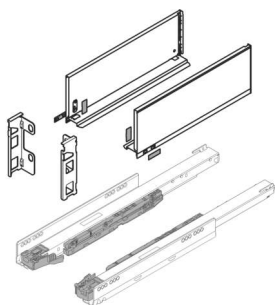

### Blum Legrabox pure Set Höhe F (239,9mm) NL 550 carbonschwarz

Blum Legrabox pure Set carbonschwarz  
NL 550 mm Höhe F

Set bestehend aus:

Zarge 1x L / 1x R, 770F5502S

Korpusschiene Blumotion S, 70 kg

1x L / 1x R, 753.5501S

Rückwandhaltersset 1x L / 1x R, ZB7F000S

**Art. Nr.:** E9356526

**Abmessungen:** 0,0 x 0,0 x 0,0 mm (L x B x H)

**Web ID:** 934LBBL770FCS5570SET

**Verpackungseinheit:** 1 Stück

**Mind. Bestellmenge:** 1 Stück

#### Produktdetails

Gewicht: 0,37 kg

Belastung: 70

Farbe: Carbonschwarz

Nennlänge: 550

#### Lieferumfang

Set bestehend aus: Zarge 1x L / 1x R, Korpusschiene Blumotion S, 40 kg Rückwandhalter-Set