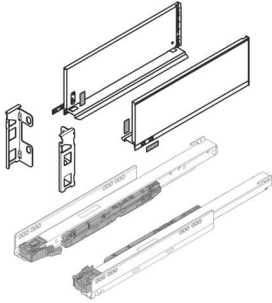

PRODUKTDATENBLATT

**Blum Legrabox pure Set Höhe F (239,9mm) NL 600 carbonschwarz**

Blum Legrabox pure Set carbonschwarz
NL 600 mm Höhe F

Set bestehend aus:

Zarge 1x L / 1x R, 770F6002S

Korpusschiene Blumotion S, 40 kg

1x L / 1x R, 750.6001S

Rückwandhalterset 1x L / 1x R, ZB7F000S

Art. Nr.: E9346527

Abmessungen: 0,0 x 0,0 x 0,0 mm (L x B x H)

Web ID: 934LBBL770FCS6040SET

Verpackungseinheit: 1 Stück

Mind. Bestellmenge: 1 Stück

Produktdetails

Gewicht: 7,68 kg

Belastung: 40

Farbe: Carbonschwarz

Nennlänge: 600

Lieferumfang

Set bestehend aus: Zarge 1x L / 1x R, Korpusschiene Blumotion S, 40 kg Rückwandhalter-Set