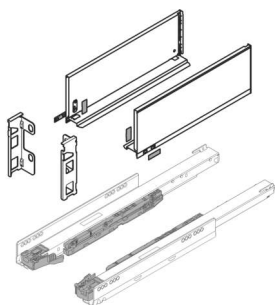

PRODUKTDATENBLATT

Blum Legrabox pure Set Höhe F (239,9mm) NL 600 carbonschwarz

Blum Legrabox pure Set carbonschwarz
NL 600 mm Höhe F

Set bestehend aus:

Zarge 1x L / 1x R, 770F6002S

Korpusschiene Blumotion S, 70 kg

1x L / 1x R, 753.6001S

Rückwandhalterset 1x L / 1x R, ZB7F000S

Art. Nr.: E9336528

Abmessungen: 0,0 x 0,0 x 0,0 mm (L x B x H)

Web ID: 934LBBL770FCS6070SET

Verpackungseinheit: 1 Stück

Mind. Bestellmenge: 1 Stück

Produktdetails

Gewicht: 6,96 kg

Belastung: 70

Farbe: Carbonschwarz

Nennlänge: 600

Lieferumfang

Set bestehend aus: Zarge 1x L / 1x R, Korpusschiene Blumotion S, 40 kg Rückwandhalter-Set