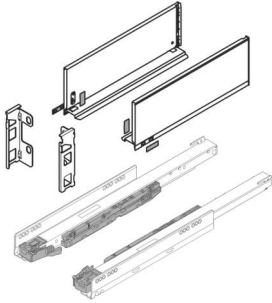

PRODUKTDATENBLATT

**Blum Legrabox pure Set Höhe F (239,9mm) NL 650 carbonschwarz**

Blum Legrabox pure Set carbonschwarz
NL 650 mm Höhe F

Set bestehend aus:

Zarge 1x L / 1x R, 770F6502S

Korpusschiene Blumotion S, 70 kg

1x L / 1x R, 753.6501S

Rückwandhalterset 1x L / 1x R, ZB7F000S

Art. Nr.: E9326529

Abmessungen: 0,0 x 0,0 x 0,0 mm (L x B x H)

Web ID: 934LBBL770FCS6570SET

Verpackungseinheit: 1 Stück

Mind. Bestellmenge: 1 Stück

Produktdetails

Gewicht: 10,35 kg

Belastung: 70

Farbe: Carbonschwarz

Nennlänge: 650

Lieferumfang

Set bestehend aus: Zarge 1x L / 1x R, Korpusschiene Blumotion S, 40 kg Rückwandhalter-Set