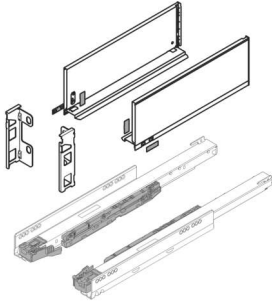

## PRODUKTDATENBLATT

**Blum Legrabox pure Set Höhe M (90,3mm) NL 270 carbonschwarz**

Blum Legrabox pure Set carbonschwarz  
NL 270 mm Höhe M

Set bestehend aus:

Zarge 1x L / 1x R, 770M2702S

Korpusschiene Blumotion S, 40 kg

1x L / 1x R, 750.2701S

Rückwandhaltersset 1x L / 1x R, ZB7M000S

**Art. Nr.:** E9366541

**Abmessungen:** 0,0 x 0,0 x 0,0 mm (L x B x H)

**Web ID:** 934LBBL770MCS2740SET **Verpackungseinheit:** 1 Stück

**Mind. Bestellmenge:** 1 Stück

**Produktdetails**

Gewicht: 1,94 kg

Belastung: 40

Farbe: Carbonschwarz

Nennlänge: 270

**Lieferumfang**

Set bestehend aus: Zarge 1x L / 1x R, Korpuschiene Blumotion S, 40 kg Rückwandhalter-Set