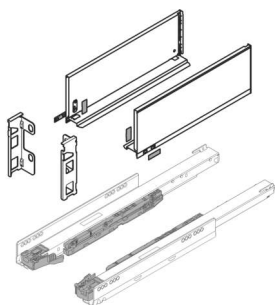

## PRODUKTDATENBLATT

**Blum Legrabox pure Set Höhe M (90,3mm) NL 500 carbonschwarz**

Blum Legrabox pure Set carbonschwarz  
NL 500 mm Höhe M

Set bestehend aus:

Zarge 1x L / 1x R, 770M5002S

Korpusschiene Blumotion S, 70 kg

1x L / 1x R, 753.5001S

Rückwandhaltersset 1x L / 1x R, ZB7M000S

**Art. Nr.:** E9396548

**Abmessungen:** 0,0 x 0,0 x 0,0 mm (L x B x H)

**Web ID:** 934LBBL770MCS5070SET **Verpackungseinheit:** 1 Stück

**Mind. Bestellmenge:** 1 Stück

**Produktdetails**

Gewicht: 2,07 kg

Belastung: 70

Farbe: Carbonschwarz

Nennlänge: 500

**Lieferumfang**

Set bestehend aus: Zarge 1x L / 1x R, Korpuschiene Blumotion S, 40 kg Rückwandhalter-Set