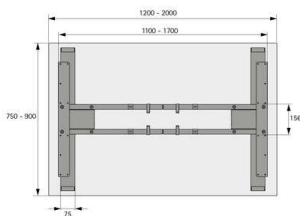

Set besteht aus:

2 Stück Hubsäulen

2 Stück Fußausleger 750 mm

2 Stück Tischplattenträger 600 mm

2 Stück Teleskoptraversen

1 Stück elektronische Steuerung

1 Stück Handschalter

1 Stück Netzanschlusskabel 1800 mm mit Euro-Stecker

Montagematerial

Montageanleitung