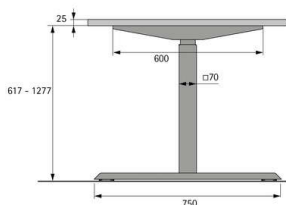

Produktdetails

Farbe: Schwarz

Elektromotorisch höhenverstellbares Tischgestell

2-fach teleskopierende Hubsäulen 70 x 70 mm

Für variable Tischplattengrößen:

- Tiefe 750 - 900 mm

- Breite 1200 - 2000 mm

Höhenverstellung von 617 - 1277 mm

Hubweg 660 mm

Hubgewicht max. 120 kg bei gleichmäßiger Belastung des Tisches

(Hubgewicht = Nutzlast + Tischplatte)

Höhenverstellung mit Sanftanlauf

Nennspannung 100 - 240 V / 50 - 60 Hz

Geringer Energieverbrauch (Standby 0,1 W)

Verstellgeschwindigkeit 39 mm/s

Kollisionserkennung (kein Personenschutz)

Stahl pulverbeschichtet

Set besteht aus:

2 Stück Hubsäulen

2 Stück Fußausleger 750 mm

2 Stück Tischplattenträger 600 mm

2 Stück Teleskoptraversen