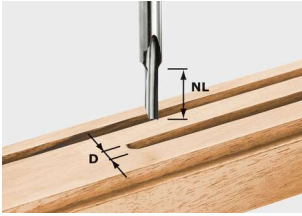

PRODUKTDATENBLATT

Festool Nutfräser HS S8 D 4/15

Festool Nutfräser HS S8 D 4/15
490942

Art. Nr.: E96012402 **Abmessungen:** 0,0 x 0,0 x 0,0 mm (L x B x H)

Web ID: 965FRFS490942 **Verpackungseinheit:** 1 Stück

EAN: 4014549000335 **Mind. Bestellmenge:** 1 Stück

Produktdetails

Gewicht: 0,05 kg

Durchmesser: 4 mm