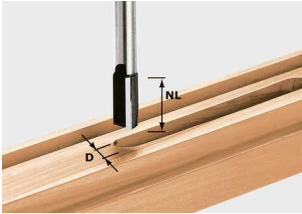

PRODUKTDATENBLATT

Festool Nutfräser HW S12 D14/40

Festool Nutfräser HW S12 D14/40
491088

Art. Nr.: E96612447 **Abmessungen:** 0,0 x 0,0 x 0,0 mm (L x B x H)

Web ID: 965FRFS491088 **Verpackungseinheit:** 1 Stück

EAN: 4014549075845 **Mind. Bestellmenge:** 1 Stück

Produktdetails

Gewicht: 0,06 kg

Durchmesser: 14 mm