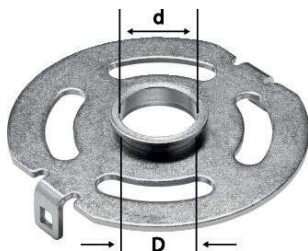

PRODUKTDATENBLATT

Festool Kopiering KR-D 24,0/OF

Festool Kopiering KR-D 24,0/OF 1400
492182

Art. Nr.: E96612525 **Abmessungen:** 0,0 x 0,0 x 0,0 mm (L x B x H)
Web ID: 965KRFS492182 **Verpackungseinheit:** 1 Stück
EAN: 4014549033036 **Mind. Bestellmenge:** 1 Stück

Produktdetails

Gewicht: 0,07 kg

Dieser Kopiering wird beim Fräsen einer halbverdeckten Schwalbenschwanzverbindung SZ 20 und offenen Schwalbenschwanzverbindung SZO 20 verwendet.

passend für die Schablonen SZ 20 und SZO 20 des Verbindungssystems VS 600

selbst zentrierend

für OF 1400 / VS 600

Technische Daten:

D 24,00 mm

d 21,00 mm