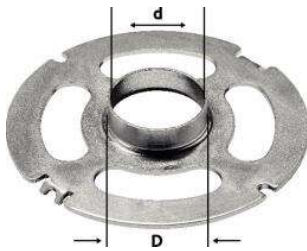

PRODUKTDATENBLATT

Festool Kopiererring KR-D 34,93/OF 2200

Festool Kopiererring
KR-D 34,93/OF 2200
495342

Art. Nr.: E96112654 **Abmessungen:** 0,0 x 0,0 x 0,0 mm (L x B x H)
Web ID: 965KRFS495342 **Verpackungseinheit:** 1 Stück
EAN: 4014549098288 **Mind. Bestellmenge:** 1 Stück

Produktdetails

Gewicht: 0,07 kg

Kopiererring zur sicheren Führung der Oberfräse beim Fräsen mit einer Schablone. Hierbei spielt es keine Rolle, welche Form die Schablone hat.

Durch die konische Aufnahme an der OF 2200 ist er selbst zentrierend

Kopiererring in Zoll-Größe

für OF 2200

Technische Daten:

D 34,93 mm

d 32,00 mm