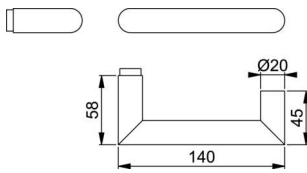

PRODUKTDATENBLATT

**Hoppe ZT-Lockteil E1401Z Rotterdam ER
Schnellstift**

Hoppe ZT-Lockteil Rotterdam E1401Z
F69 Edelstahl matt
Vierkant 8mm / Schnellstift-Verbindung
3573218

Art. Nr.: E9478962 **Abmessungen:** 0,0 x 0,0 x 0,0 mm (L x B x H)
Web ID: 943LTTH03573218ER **Verpackungseinheit:** 1 Stück
EAN: 4012789596755 **Mind. Bestellmenge:** 1 Stück

Produktdetails

Gewicht: 0,1 kg