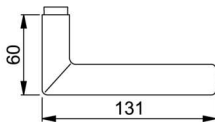

PRODUKTDATENBLATT

**Hoppe ZT-Lockteil E1140Z Stockholm ER Schnellstift**

Hoppe ZT-Lockteil Stockholm E1140Z
F69 Edelstahl matt
Vierkant 8mm / Schnellstift-Verbindung
3259341

Art. Nr.: E9448965 **Abmessungen:** 0,0 x 0,0 x 0,0 mm (L x B x H)
Web ID: 943LTTHO3259341ER **Verpackungseinheit:** 1 Stück
EAN: 4012789496949 **Mind. Bestellmenge:** 1 Stück

Produktdetails

Gewicht: 0,1 kg