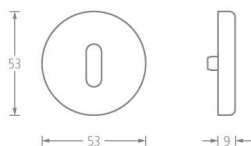

PRODUKTDATENBLATT

Hoppe ZT-BB 1510/42KB/42KBS Verona F1

Hoppe Rosettengarnitur Verona BB
1510/42KB/42KBS
TS 37-47mm Schnellstift Plus Verbindung
(Schraubenlose Montage)
DIN EN 1906 Klasse 3
Aluminium Natur F1
11908464

Art. Nr.: E9448973 **Abmessungen:** 0,0 x 0,0 x 0,0 mm (L x B x H)
Web ID: 943ZGHO1510KBBBF1 **Verpackungseinheit:** 1 Garnitur
EAN: 4012789995510 **Mind. Bestellmenge:** 1 Garnitur

Produktdetails

Gewicht: 0,42 kg
WF94ArtderGarnitur: Rosettengarnitur
Die Rosettengarnitur Verona in Alu F1 natursilber eloxiert ist als Variante mit zwei Drückern und Rosetten mit Lochung für Bartschloss oder Profilzylinder sowie als Badgarnitur oder Wechselgarnitur mit Drücker und Knauf verfügbar. Alle Varianten eignen sich für eine Türstärke von 37 bis 48 mm und können sowohl für DIN links als auch rechts montiert werden. Die Befestigung erfolgt mit Schnellstift-Verbindung. Die Garnituren sind nach DIN EN 1906 Klasse 3 zertifiziert.

Garnitur mit runden Rosetten
Für Türstärke 37 bis 42 mm
Montage mit Schnellstift-Verbindung DIN l/r
Als Variante für Profilzylinder, Bartschloss oder Bad
Wechselgarnitur mit Drücker/Knauf
Klasse 3 nach DIN EN 1906