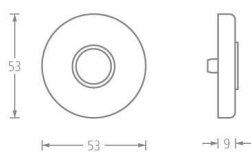

PRODUKTDATENBLATT

Hoppe ZT-BB 1510/42KB/42KBS Verona F1

Hoppe Rosettengarnitur Verona BB
1510/42KB/42KBS
TS 37-47mm Schnellstift Plus Verbindung
(Schraubenlose Montage)
DIN EN 1906 Klasse 3
Aluminium Natur F1
11908464

Art. Nr.: E9448973 **Abmessungen:** 0,0 x 0,0 x 0,0 mm (L x B x H)
Web ID: 943ZGHO1510KBBBF1 **Verpackungseinheit:** 1 Garnitur
EAN: 4012789995510 **Mind. Bestellmenge:** 1 Garnitur

Produktdetails

Gewicht: 0,42 kg
WF94ArtderGarnitur: Rosettengarnitur
Die Rosettengarnitur Verona in Alu F1 natursilber eloxiert ist als Variante mit zwei Drückern und Rosetten mit Lochung für Bartschloss oder Profilzylinder sowie als Badgarnitur oder Wechselgarnitur mit Drücker und Knauf verfügbar. Alle Varianten eignen sich für eine Türstärke von 37 bis 48 mm und können sowohl für DIN links als auch rechts montiert werden. Die Befestigung erfolgt mit Schnellstift-Verbindung. Die Garnituren sind nach DIN EN 1906 Klasse 3 zertifiziert.

Garnitur mit runden Rosetten
Für Türstärke 37 bis 42 mm
Montage mit Schnellstift-Verbindung DIN l/r
Als Variante für Profilzylinder, Bartschloss oder Bad
Wechselgarnitur mit Drücker/Knauf
Klasse 3 nach DIN EN 1906