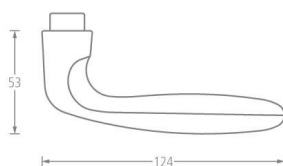

PRODUKTDATENBLATT

Hoppe ZT-BB 1510/42KB/42KBS Verona F1

Hoppe Rosettengarnitur Verona BB
1510/42KB/42KBS
TS 37-47mm Schnellstift Plus Verbindung
(Schraubenlose Montage)
DIN EN 1906 Klasse 3
Aluminium Natur F1
11908464

Art. Nr.: E9448973 **Abmessungen:** 0,0 x 0,0 x 0,0 mm (L x B x H)
Web ID: 943ZGHO1510KBBBF1 **Verpackungseinheit:** 1 Garnitur
EAN: 4012789995510 **Mind. Bestellmenge:** 1 Garnitur

Produktdetails

Gewicht: 0,42 kg
WF94ArtderGarnitur: Rosettengarnitur
Die Rosettengarnitur Verona in Alu F1 natursilber eloxiert ist als Variante mit zwei Drückern und Rosetten mit Lochung für Bartschloss oder Profilzylinder sowie als Badgarnitur oder Wechselgarnitur mit Drücker und Knauf verfügbar. Alle Varianten eignen sich für eine Türstärke von 37 bis 48 mm und können sowohl für DIN links als auch rechts montiert werden. Die Befestigung erfolgt mit Schnellstift-Verbindung. Die Garnituren sind nach DIN EN 1906 Klasse 3 zertifiziert.

Garnitur mit runden Rosetten
Für Türstärke 37 bis 42 mm
Montage mit Schnellstift-Verbindung DIN l/r
Als Variante für Profilzylinder, Bartschloss oder Bad
Wechselgarnitur mit Drücker/Knauf
Klasse 3 nach DIN EN 1906