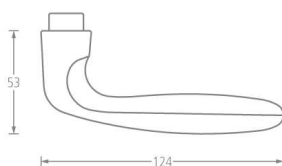

PRODUKTDATENBLATT

Hoppe Bad-Grt 1510/42KB/42KBS Verona F1

Hoppe Rosettengarnitur Verona Bad
1510/42KB/42KBS/SK-OL
TS 37-47mm Schnellstift Plus Verbindung
(Schraubenlose Montage)
DIN EN 1906 Klasse 3
Aluminium Natur F1
11908579

Art. Nr.: E9428975 **Abmessungen:** 0,0 x 0,0 x 0,0 mm (L x B x H)
Web ID: 943WCHO1510KBF1 **Verpackungseinheit:** 1 Garnitur
EAN: 4012789995619 **Mind. Bestellmenge:** 1 Garnitur

Produktdetails

Gewicht: 0,42 kg
WF94ArtderGarnitur: Rosettengarnitur

Die Rosettengarnitur Verona in Alu F1 natursilber eloxiert ist als Variante mit zwei Drückern und Rosetten mit Lochung für Bartschloss oder Profilzylinder sowie als Badgarnitur oder Wechselgarnitur mit Drücker und Knauf verfügbar. Alle Varianten eignen sich für eine Türstärke von 37 bis 48 mm und können sowohl für DIN links als auch rechts montiert werden. Die Befestigung erfolgt mit Schnellstift-Verbindung. Die Garnituren sind nach DIN EN 1906 Klasse 3 zertifiziert.

Garnitur mit runden Rosetten
Für Türstärke 37 bis 42 mm
Montage mit Schnellstift-Verbindung DIN l/r
Als Variante für Profilzylinder, Bartschloss oder Bad
Wechselgarnitur mit Drücker/Knauf
Klasse 3 nach DIN EN 1906