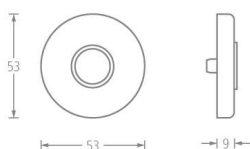

PRODUKTDATENBLATT

Hoppe Bad-Grt 1510/42KB/42KBS Verona F1

Hoppe Rosettengarnitur Verona Bad
1510/42KB/42KBS/SK-OL
TS 37-47mm Schnellstift Plus Verbindung
(Schraubenlose Montage)
DIN EN 1906 Klasse 3
Aluminium Natur F1
11908579

Art. Nr.: E9428975 **Abmessungen:** 0,0 x 0,0 x 0,0 mm (L x B x H)
Web ID: 943WCHO1510KBF1 **Verpackungseinheit:** 1 Garnitur
EAN: 4012789995619 **Mind. Bestellmenge:** 1 Garnitur

Produktdetails

Gewicht: 0,42 kg
WF94ArtderGarnitur: Rosettengarnitur

Die Rosettengarnitur Verona in Alu F1 natursilber eloxiert ist als Variante mit zwei Drückern und Rosetten mit Lochung für Bartschloss oder Profilzylinder sowie als Badgarnitur oder Wechselgarnitur mit Drücker und Knauf verfügbar. Alle Varianten eignen sich für eine Türstärke von 37 bis 48 mm und können sowohl für DIN links als auch rechts montiert werden. Die Befestigung erfolgt mit Schnellstift-Verbindung. Die Garnituren sind nach DIN EN 1906 Klasse 3 zertifiziert.

Garnitur mit runden Rosetten
Für Türstärke 37 bis 42 mm
Montage mit Schnellstift-Verbindung DIN l/r
Als Variante für Profilzylinder, Bartschloss oder Bad
Wechselgarnitur mit Drücker/Knauf
Klasse 3 nach DIN EN 1906