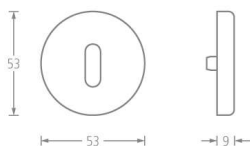

PRODUKTDATENBLATT

Hoppe Bad-Grt 1510/42KB/42KBS Verona F1

Hoppe Rosettengarnitur Verona Bad
1510/42KB/42KBS/SK-OL
TS 37-47mm Schnellstift Plus Verbindung
(Schraubenlose Montage)
DIN EN 1906 Klasse 3
Aluminium Natur F1
11908579

Art. Nr.: E9428975 **Abmessungen:** 0,0 x 0,0 x 0,0 mm (L x B x H)
Web ID: 943WCHO1510KBF1 **Verpackungseinheit:** 1 Garnitur
EAN: 4012789995619 **Mind. Bestellmenge:** 1 Garnitur

Produktdetails

Gewicht: 0,42 kg
WF94ArtderGarnitur: Rosettengarnitur

Die Rosettengarnitur Verona in Alu F1 natursilber eloxiert ist als Variante mit zwei Drückern und Rosetten mit Lochung für Bartschloss oder Profilzylinder sowie als Badgarnitur oder Wechselgarnitur mit Drücker und Knauf verfügbar. Alle Varianten eignen sich für eine Türstärke von 37 bis 48 mm und können sowohl für DIN links als auch rechts montiert werden. Die Befestigung erfolgt mit Schnellstift-Verbindung. Die Garnituren sind nach DIN EN 1906 Klasse 3 zertifiziert.

Garnitur mit runden Rosetten
Für Türstärke 37 bis 42 mm
Montage mit Schnellstift-Verbindung DIN l/r
Als Variante für Profilzylinder, Bartschloss oder Bad
Wechselgarnitur mit Drücker/Knauf
Klasse 3 nach DIN EN 1906