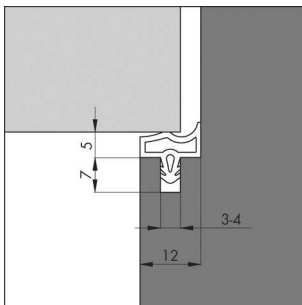

PRODUKTDATENBLATT

Ellen Türanschlagprofil EV 3967 braun 5m

Ellen Türanschlagprofil EV 3967, DIY Programm,
zum einfräsen, Rolle a. 5m

Nutbreite 4mm, Nuttiefe 7mm, Falzbreite 12mm, Anschlagluft 5mm

Material: EV (Modifiziertes Elastik Polymer)

Farbe braun

0500148

Art. Nr.: E9211471

Abmessungen: 0,0 x 0,0 x 0,0 mm (L x B x H)

Web ID: 923TPEL3967EVBRA **Verpackungseinheit:** 1 Stück

EAN: 4260658560837 **Mind. Bestellmenge:** 1 Stück

Produktdetails

Gewicht: 0,14 kg

- Anschlagluft 5 mm
- Falzbreite 12 mm
- Nutbreite 4 mm
- Nuttiefe 7 mm
- modifiziertes Elastik-Polymer